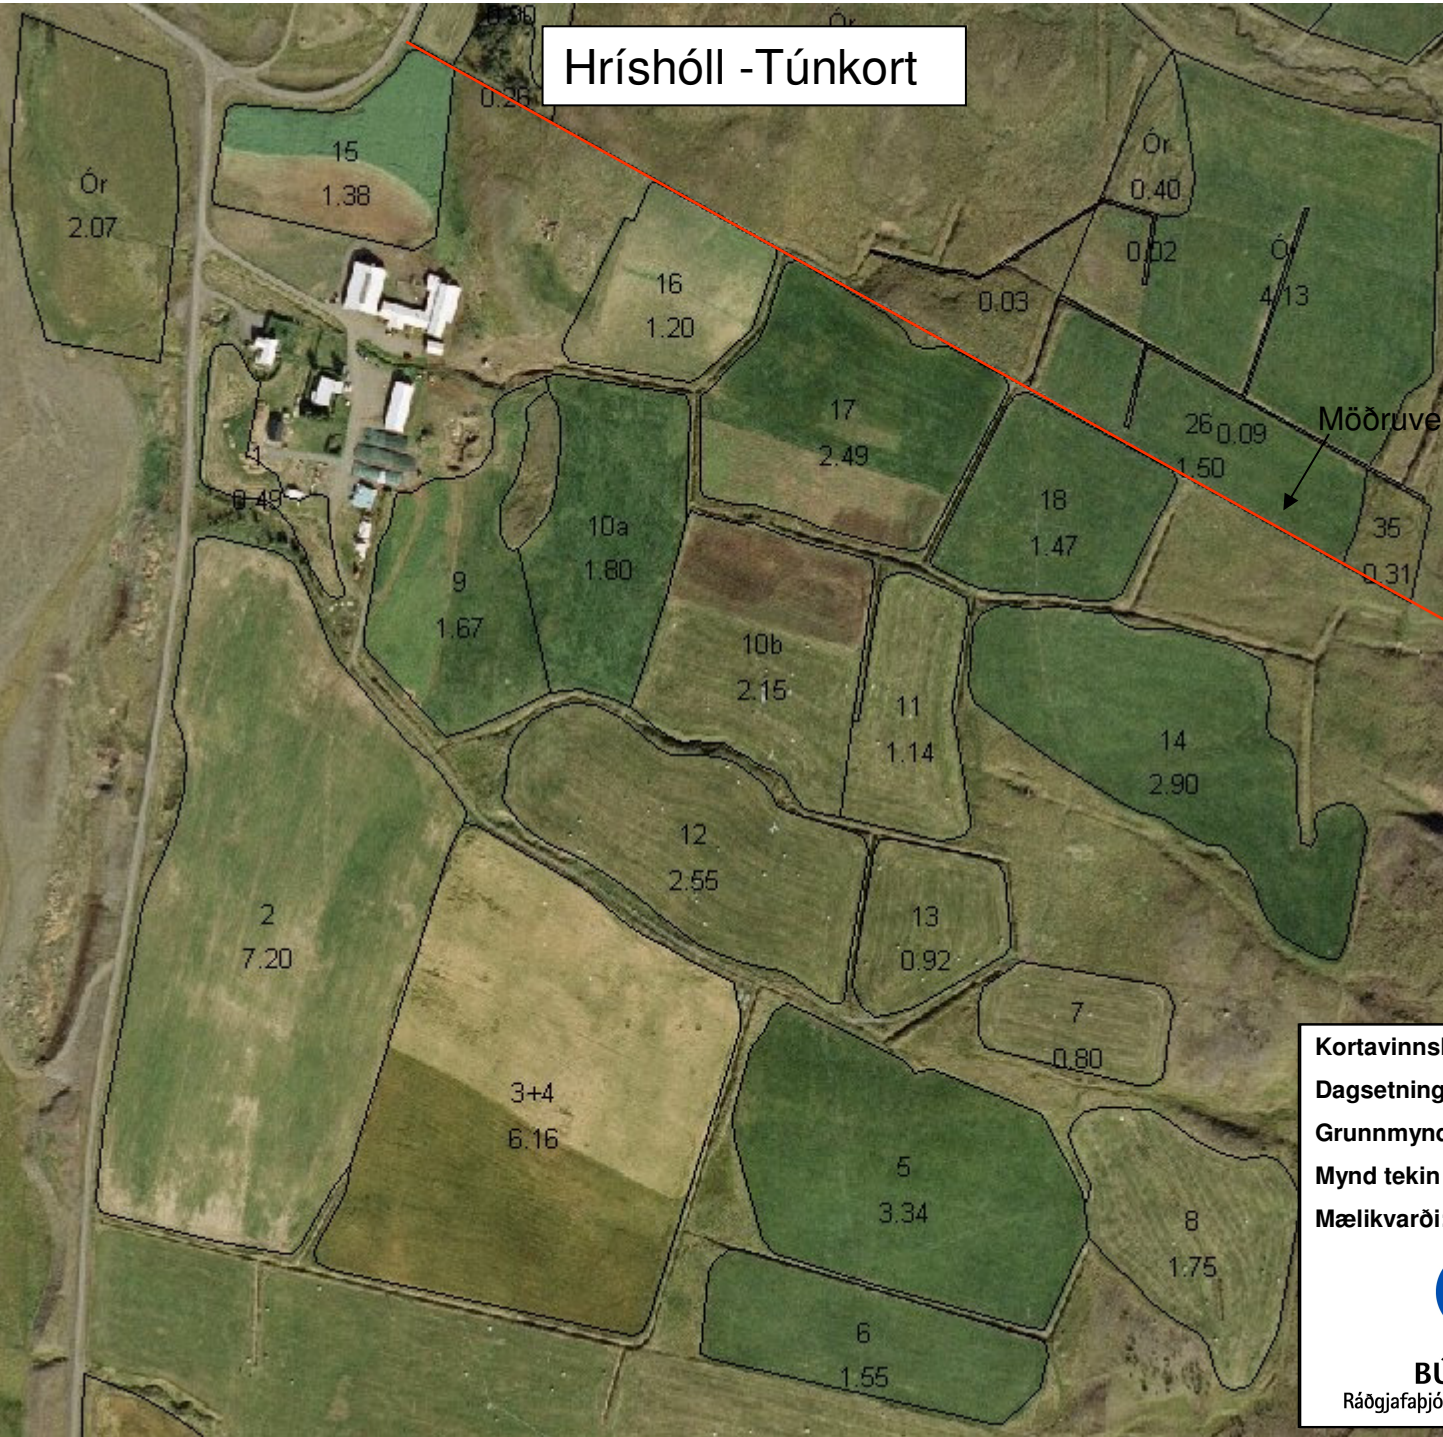

Hríshóll -Túnkort

Kortavinnsla: GHG
Dagsetning: 17.11.2010
Grunnmynd: Loftmyndir ehf.
Mynd tekin 2009
Mælikvarði: ≈ 1:5000

BÚGARDUR
Ráðgjafafjónusta á Norðausturlandi